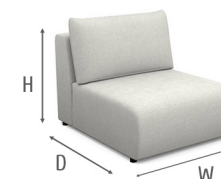

FARIDO

Modules disponibles (Available modules):

B150L
103 cm x 83 cm x 110 cm
45 kg / 1 pcs

B150R
103 cm x 83 cm x 110 cm
45 kg / 1 pcs

E150
88 cm x 83 cm x 108 cm
22 kg / 1 pcs

EK00
105 cm x 83 cm x 105 cm
24 kg / 1 pcs

CH00L
103 cm x 83 cm x 173 cm
50 kg / 1 pcs

CH00R
103 cm x 83 cm x 173 cm
50 kg / 1 pcs

P010
58 cm x 42 cm x 108 cm
18 kg / 1 pcs

P000
88 cm x 42 cm x 108 cm
22 kg / 1 pcs

Dimensions
W x H x D

Informations generales: / General data:

Structure de la carcasse: / Frame:

Panneaux de particules, bois massif et panneaux de fibres / Fiberboard, wood, chipboard

Assises: / Seats:

Mousse polyuréthane de densité N 30 kg/m³ + Memory Foam 50 kg/m³ + R 25 kg/m³ / Polyurethane foam N 30 kg/m³ + Memory foam 50 kg/m³ + R 25 kg/m³

Dimensions principales: / Main dimensions:

Hauteur d'assise: 42 cm / Hauteur de caisse: 71 cm / Profondeur d'assise: 62 cm / Largeur de l'accoudoir: 18 cm
Seat height: 42 cm / Base height: 71 cm / Seat depth: 62 cm / Armrest width: 18 cm